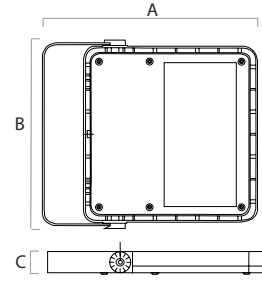

## Mounting Options

- Stirrup Mount

Body Type	A	B	C
Standard	610	540	65

All measurements in mm

Code	Power	Luminaire Lumens	Drive Current	Inrush Current A pk	Optic	CCT(K)	IP	IK	Weight kg	Driver Included	Driver Type
ZAC-FW70-4.6-125D-02	125.0	17,125	640	80.0	Asymmetrical Forward Throw Optic 70°	4000	IP65	IK08	15.0	Yes	DALI
ZAC-FW70-27.6-125D-02	125.0	16,447	640	80.0		2700	IP65	IK08	15.0	Yes	DALI
ZAC-FW70-4.8-160D-02	160.0	21,920	805	80.0		4000	IP65	IK08	15.0	Yes	DALI
ZAC-FW70-27.8-160D-02	160.0	20,166	805	80.0		2700	IP65	IK08	15.0	Yes	DALI
ZAC-FW70-4.6-250D-02	250.0	34,250	640	80.0		4000	IP65	IK08	16.5	Yes	DALI
ZAC-FW70-27.6-250D-02	250.0	33,327	640	80.0		2700	IP65	IK08	16.5	Yes	DALI
ZAC-FW70-4.8-320D-02	320.0	44,156	805	80.0		4000	IP65	IK08	16.5	Yes	DALI
ZAC-FW70-27.8-320D-02	320.0	43,026	805	80.0		2700	IP65	IK08	16.5	Yes	DALI